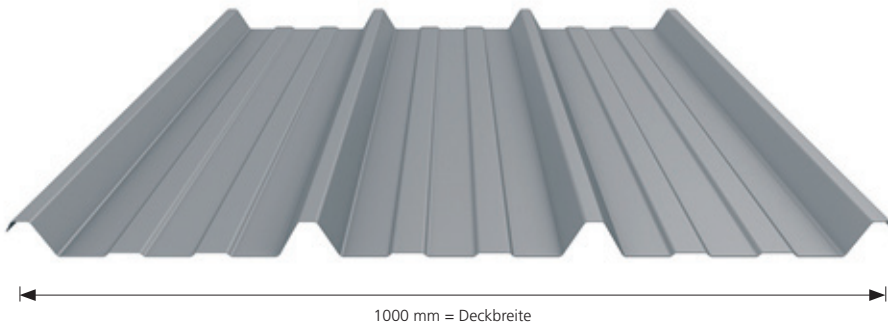

BERTHOLD ZAUNER

Danzlauer Straße 30
A-4655 Vorchdorf

Tel. 07614-51416 - Fax DW 6
Mobil: 0650-4523551
E-mail: office@hallenbleche.at

KANTEILE
in vielen Farben und
Formen

DACHPROFILE

Alle Profile verzinkt beschichtet und bis zu einer Länge von 13,5 m erhältlich.
Auch mit Antikondensatvlies lieferbar.

HP 35/207
Nenndicke 0,63 mm
Nenndicke 0,75 mm
Nenndicke 0,88 mm
Nenndicke 1,00 mm

TR 45/333
Nenndicke 0,63 mm
Nenndicke 0,75 mm
Nenndicke 0,88 mm
Nenndicke 1,00 mm

Stahltrapezprofile nach DIN 18 807 · Zum Profil passende transparente Lichtplatten und Befestigungsmaterial erhältlich.

Auch in Holzoptik erhältlich!

HP 35/207
Nenndicke 0,63 mm
Nenndicke 0,75 mm

1000 mm = Deckbreite

TR 20/125
Nenndicke 0,60 mm
Nenndicke 0,75 mm

TR 10/100
Nenndicke 0,63 mm
Nenndicke 0,75 mm

Stahltrapezprofile nach DIN 18 807 · Zum Profil passende transparente Lichtplatten und Befestigungsmaterial erhältlich.