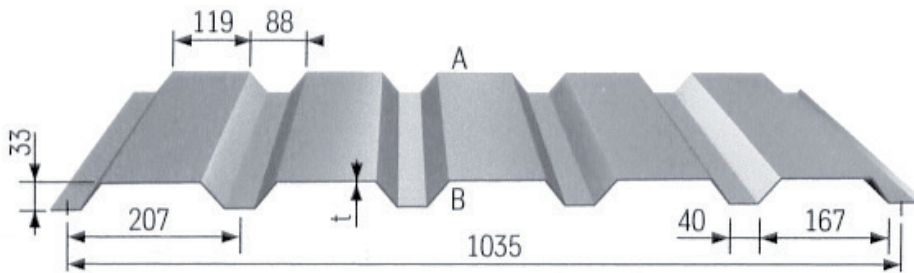

WWW.HALLENBLECHE.AT

BERTHOLD ZAUNER

Danzlauer Straße 30
A-4655 Vorchdorf

Tel. 07614-51416 - Fax DW 6
Mobil: 0650-4523551
E-mail: office@hallenbleche.at

KANTEILE
in vielen Farben und
Formen

WANDPROFILE

Alle Profile verzinkt beschichtet und bis zu einer Länge von 13,5 m erhältlich.

Auch in Holzoptik erhältlich!

HP 35/207
Nenndicke 0,63 mm
Nenndicke 0,75 mm

1000 mm = Deckbreite

TR 20/125
Nenndicke 0,60 mm
Nenndicke 0,75 mm

TR 10/100
Nenndicke 0,63 mm
Nenndicke 0,75 mm

Stahltrapezprofile nach DIN 18 807 · Zum Profil passende transparente Lichtplatten und Befestigungsmaterial erhältlich.