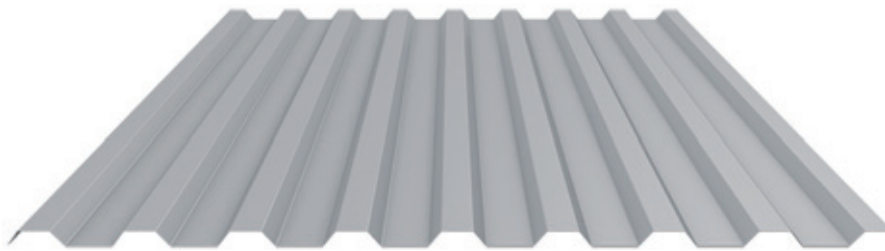

RAL1002	RAL1015	RAL3000	RAL3009	RAL5010	RAL5012	RAL6005	RAL6011	RAL7016
RAL7022	RAL7035	RAL8004	RAL8012	RAL8014	RAL9002	RAL9006	RAL9007	RAL9010

Die Farbtonkarte wurde mit größter Sorgfalt gedruckt. Trotzdem kann es zu Farbabweichungen von den Farbtönen der vorlackierten Bleche kommen.

WWW.HALLENBLECHE.AT

BERTHOLD ZAUNER

Danzlauer Straße 30
A-4655 Vorchdorf

Tel. 07614-51416 - Fax DW 6
Mobil: 0650-4523551
E-mail: office@hallenbleche.at

KANTEILE
in vielen Farben und
Formen

WANDPROFILE

Alle Profile verzinkt beschichtet und bis zu einer Länge von 13,5 m erhältlich.

Auch in Holzoptik erhältlich!

HP 35/207
Nenndicke 0,63 mm
Nenndicke 0,75 mm

1000 mm = Deckbreite

TR 20/125
Nenndicke 0,60 mm
Nenndicke 0,75 mm

TR 10/100
Nenndicke 0,63 mm
Nenndicke 0,75 mm

Stahltrapezprofile nach DIN 18 807 · Zum Profil passende transparente Lichtplatten und Befestigungsmaterial erhältlich.