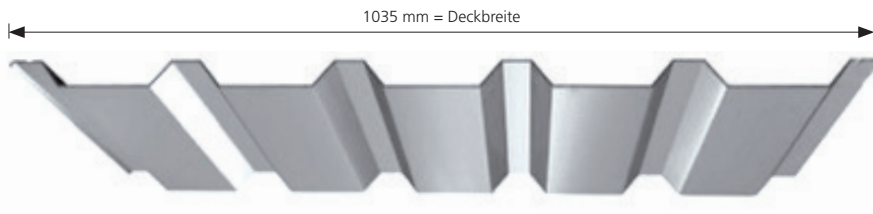

BERTHOLD ZAUNER

Danzlauer Straße 30
A-4655 Vorchdorf

Tel. 07614-51416 - Fax DW 6
Mobil: 0650-4523551
E-mail: office@hallenbleche.at

KANTEILE
in vielen Farben und
Formen

DACHPROFILE

Alle Profile verzinkt beschichtet und bis zu einer Länge von 13,5 m erhältlich.
Auch mit Antikondensatvlies lieferbar.

HP 35/207
Nenndicke 0,63 mm
Nenndicke 0,75 mm
Nenndicke 0,88 mm
Nenndicke 1,00 mm

TR 45/333
Nenndicke 0,63 mm
Nenndicke 0,75 mm
Nenndicke 0,88 mm
Nenndicke 1,00 mm

Stahltrapezprofile nach DIN 18 807 · Zum Profil passende transparente Lichtplatten und Befestigungsmaterial erhältlich.