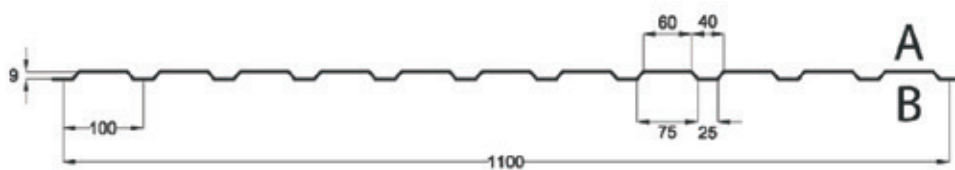

Auch in Holzoptik erhältlich!

HP 35/207
Nenndicke 0,63 mm
Nenndicke 0,75 mm

1000 mm = Deckbreite

TR 20/125
Nenndicke 0,60 mm
Nenndicke 0,75 mm

TR 10/100
Nenndicke 0,63 mm
Nenndicke 0,75 mm

Stahltrapezprofile nach DIN 18 807 · Zum Profil passende transparente Lichtplatten und Befestigungsmaterial erhältlich.